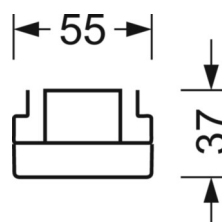

прибородержатель IP 64 - Central.Line.Optic - прямой широконаправленный свет - без видимых стыков

Ламподержатель из оцинкованного стального профиля; слой цинка в сочетании с лаком на полиэфирной смоле хорошо защищает от коррозии; крепление без инструментов, с помощью встроенных нажимных затворов, защита от кражи. Встроенные пластиковые торцы с уплотнительными краями и одно замкнутое уплотнение вокруг, для несущей шины классов защиты до IP64. Цвет корпуса белый стандартный для электротехники RAL 9016; Прямой широкий свет, распространяющийся через линзу «Central.Line.Optic» из пластика ПММА. Линзовая оптика с прозрачным уплотнением делает сборку и установку предельно удобными, а плоскость легко чистится. Линзы плотно расположены в один ряд: световые точки сливаются в одну линию, создавая целостный вид. Подключение к электросети через штатную 5-полюсную штекерную деталь для быстрой сборки, со свободным выбором фаз. Встроенный механизм для правильной сборки для быстрого контакта; с батареей дежурного освещения на 3ч.; состояние светильника - по видимому светодиоду (NL-B3); Strumień światłny w trybie oświetlenia awaryjnego 927 lm. Сменные блоки, позволяющие легко модернизировать освещение, существенно продлевают срок службы всей осветительной установки.

параметры

номер заказа	19512007060
код EAN	4020863445929
номер таможенного тарифа	94051190
Знак прохождения контроля	IP 64, класс защиты I, F, D, HACCP DIN10500/Food/IFS-пригодность для применения/BRC, Indoor, CE
Степень ударпрочности IK	IK03 (5°C bis 25°C)
Температура окружения	та 5°C в 25°C
Гарантийный срок	5 лет
Государственные программы поддержки	BEG - государственные субсидии для энергосберегающих зданий (действительна только для Германии)