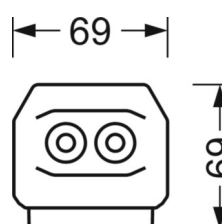

прибородержатель IP 64 - Central.Line.Optic - прямой широконаправленный свет - без видимых стыков

Ламподержатель из оцинкованного стального профиля; слой цинка в сочетании с лаком на полиэфирной смоле хорошо защищает от коррозии; крепление без инструментов, с помощью встроенных нажимных затворов, защита от кражи. Встроенные пластиковые торцы с уплотнительными краями и одно замкнутое уплотнение вокруг, для несущей шины классов защиты до IP64. Цвет корпуса белый стандартный для электротехники RAL 9016; Прямой широкий свет, распространяющийся через линзу «Central.Line.Optic» из пластика ПММА. Линзовая оптика с прозрачным уплотнением делает сборку и установку предельно удобными, а плоскость легко чистится. Линзы плотно расположены в один ряд: световые точки сливаются в одну линию, создавая целостный вид. Подключение к электросети через штатную 5-полюсную штекерную деталь для быстрой сборки, со свободным выбором фаз. Встроенный механизм для правильной сборки для быстрого контакта; с батареей дежурного освещения на 3ч.; состояние светильника - по видимому светодиоду (NL-B3); Strumień światłny w trybie oświetlenia awaryjnego 927 lm. Сменные блоки, позволяющие легко модернизировать освещение, существенно продлевают срок службы всей осветительной установки.

параметры

номер заказа	19512007060
код EAN	4020863445929
номер таможенного тарифа	94051190
Знак прохождения контроля	IP 64, класс защиты I, F, D, HACCP DIN10500/Food/IFS-пригодность для применения/BRC, Indoor, CE
Степень ударпрочности IK	IK03 (5°C bis 25°C)
Температура окружения	та 5°C в 25°C
Гарантийный срок	5 лет
Государственные программы поддержки	BEG - государственные субсидии для энергосберегающих зданий (действительна только для Германии)